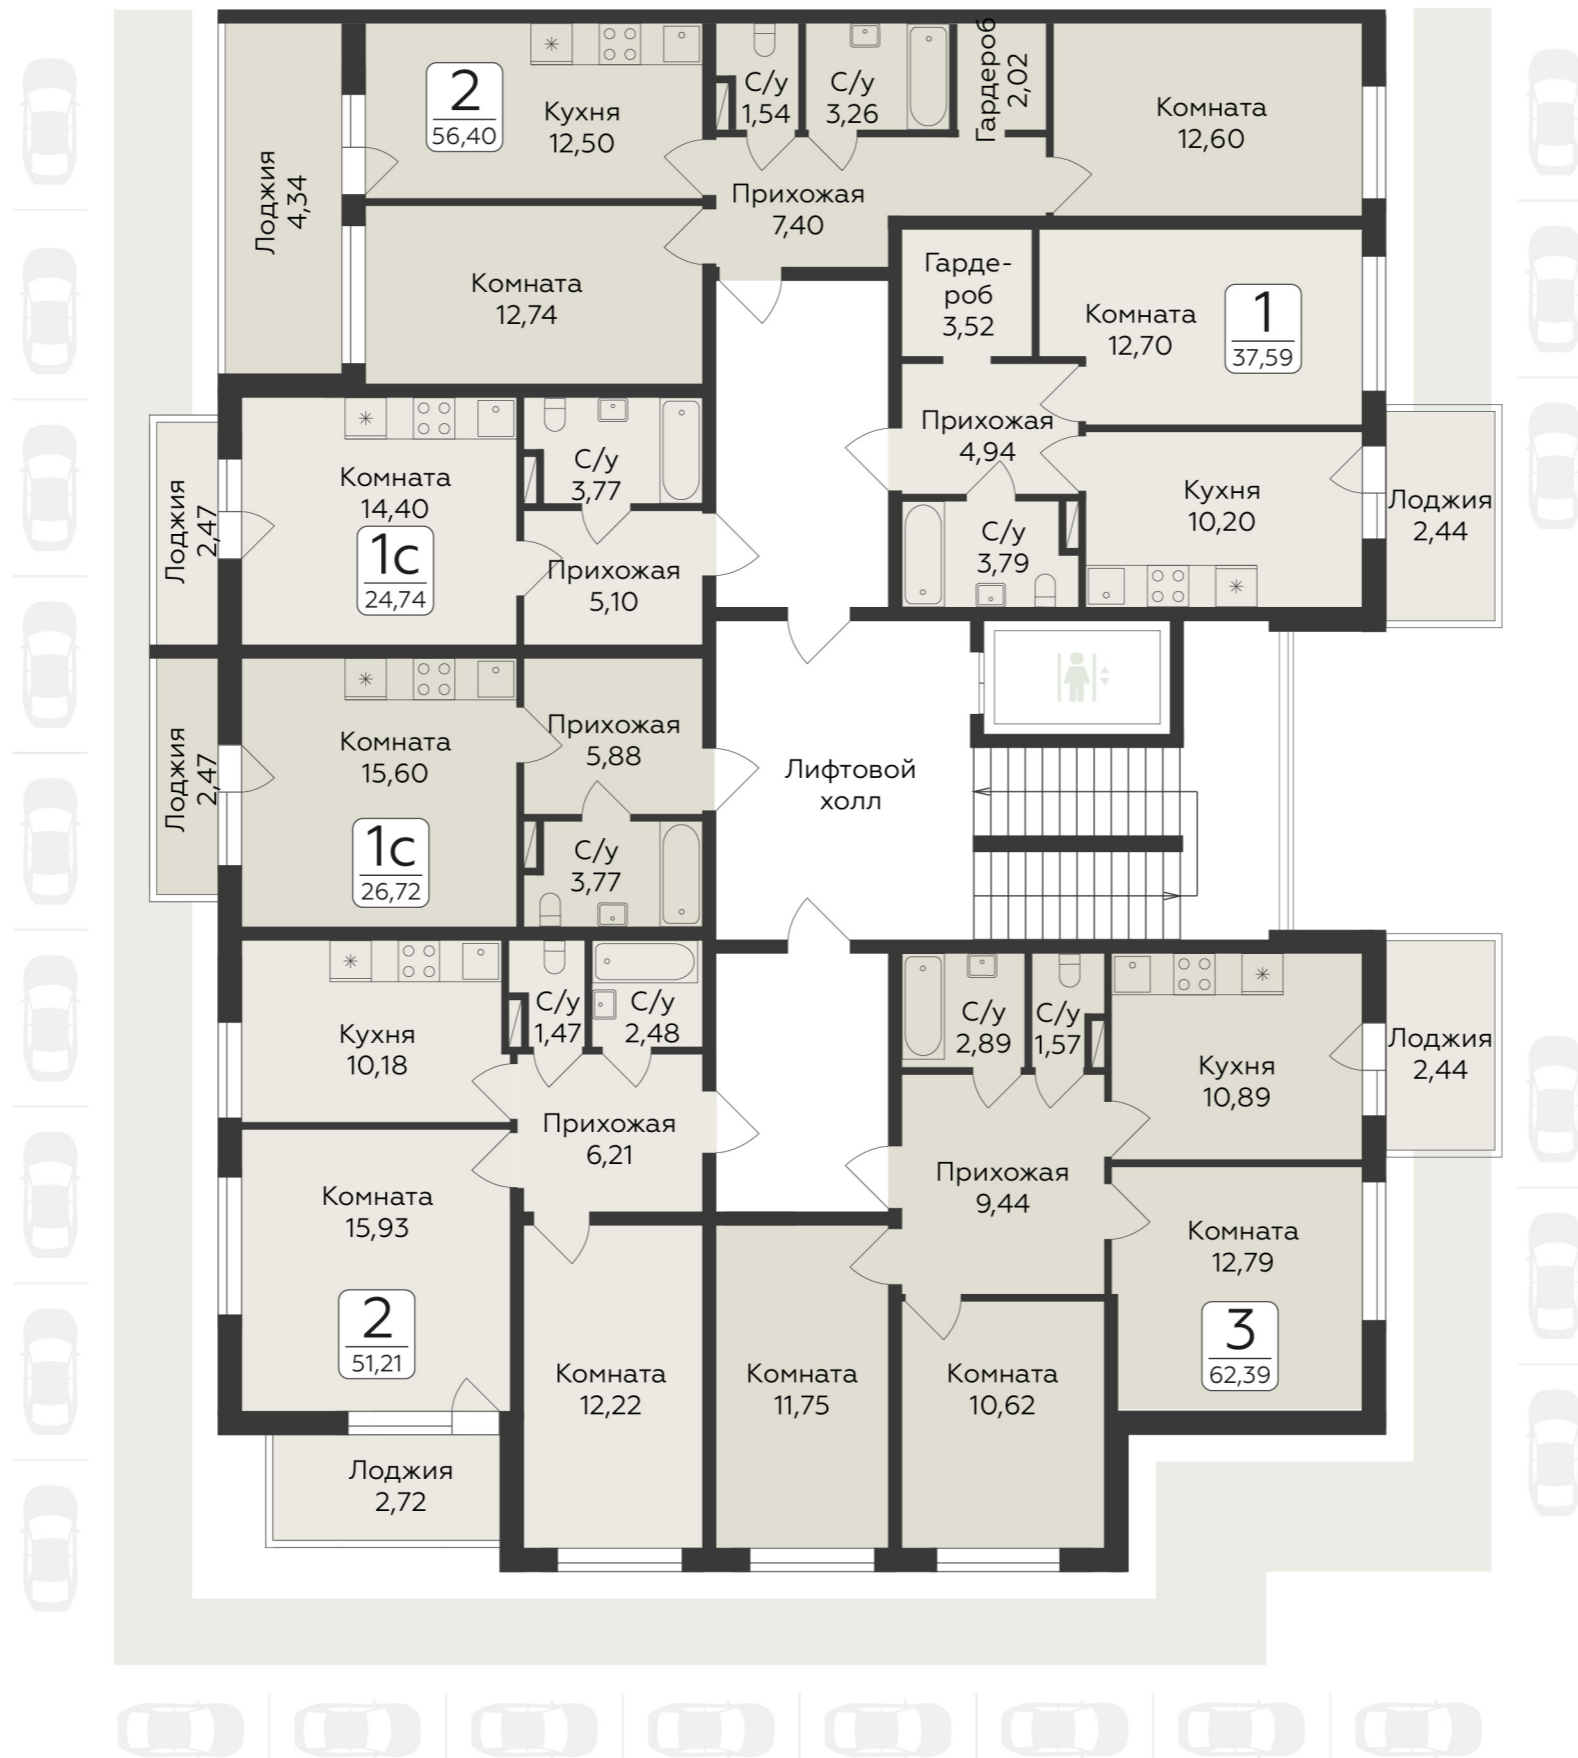

Жилой комплекс Панорама Юкки

Ленинградская область, Всевожский район,
Юкковское сельское поселение, д. Лупполово, уч. 23

КОРПУС 6 / СЕКЦИЯ 1

2-6 ЭТАЖИ

Квартиры

↑ ул. Центральная ↑

↑ ул. Деревенская ↓