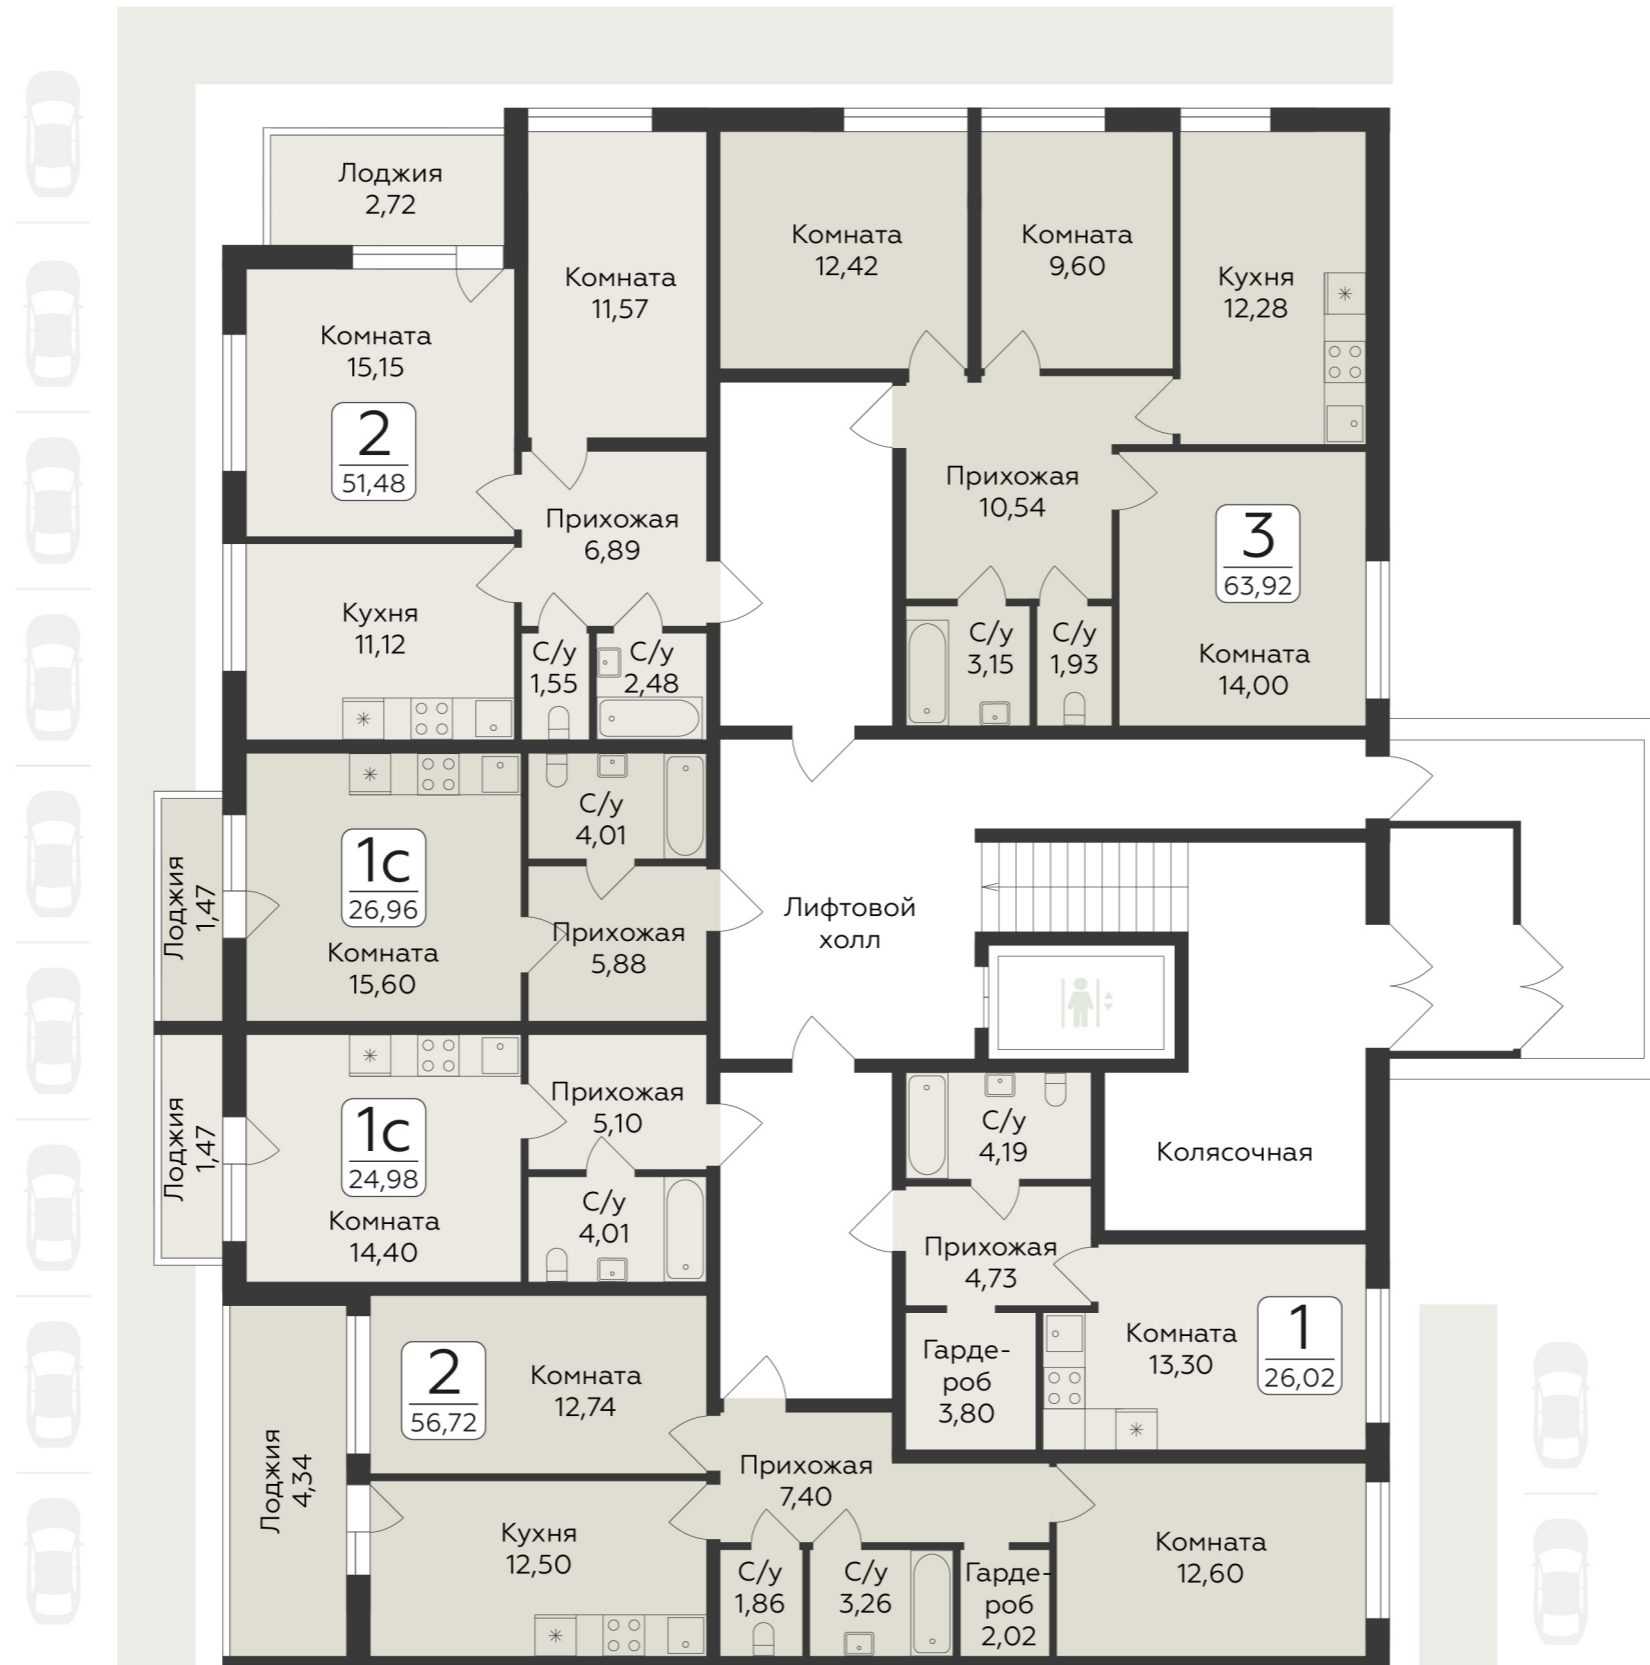

Жилой комплекс Панорама Юкки

Ленинградская область, Всевожский район,
Юкковское сельское поселение, д. Лупполово, уч. 23

КОРПУС 6 / СЕКЦИЯ 2

1 ЭТАЖ

Квартиры

↑ ул. Центральная ↑

ВОСХОД

↑ ул. Деревенская ↓

ЗАКАТ