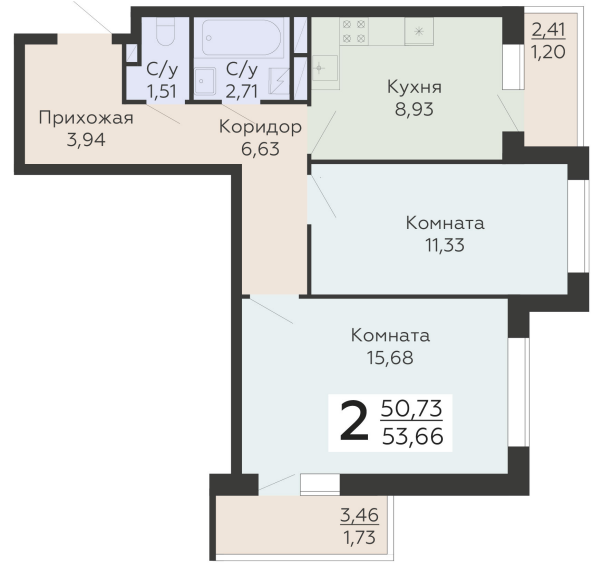

ЖИЛОЙ КОМПЛЕКС

НИКИТИНСКИЕ САДЫ

Подъезд 4

2-комнатная
квартира

<https://www.rzv.ru/choice-flat/flat-6974181/>

г. Воронеж, Воронеж, ул. Покровская, 19

№ квартиры: 1 064

Этаж: 17

Площадь: 53.66 кв. м.

Стоимость м2: 128 270

Стоимость: 6 882 968

Действительно на: 26.06.2026

Расположение на этаже

Расположение на генплане

развитие

RZV.RU