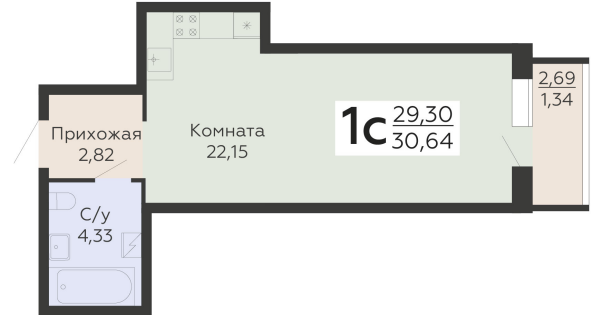

ЖИЛОЙ КОМПЛЕКС

НИКИТИНСКИЕ САДЫ

Подъезд 3

1-комнатная
(студия)

<https://www.rzv.ru/choice-flat/flat-6974147/>

г. Воронеж, Воронеж, ул. Покровская, 19

№ квартиры: 753

Этаж: 15

Площадь: 30.64 кв. м.

Стоимость м2: 134 650

Стоимость: 4 125 676

Действительно на: 26.06.2026

Расположение на этаже

Расположение на генплане

развитие

RZV.RU