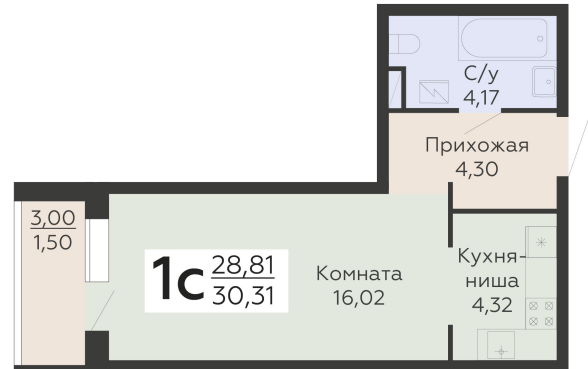

ЖИЛОЙ КОМПЛЕКС

НИКИТИНСКИЕ САДЫ

Подъезд 4

1-комнатная
(студия)

<https://www.rzv.ru/choice-flat/flat-6974142/>

г. Воронеж, Воронеж, ул. Покровская, 19

№ квартиры: 934

Этаж: 8

Площадь: 30.31 кв. м.

Стоимость м2: 134 950

Стоимость: 4 090 335

Действительно на: 26.06.2026

Расположение на этаже

Расположение на генплане

развитие

RZV.RU