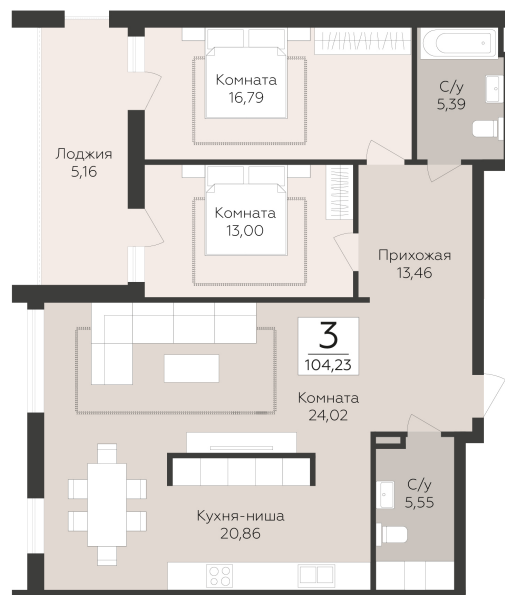

<https://www.rzv.ru/choice-flat/flat-6974095/>

г.Самара, р-н Промышленный, ул. 9 Просека,  
2-я линия

№ квартиры: 7

Этаж: 3

Площадь: 104.23 кв. м.

**Стоимость м2: 154 050**

**Стоимость: 16 056 632**

Действительно на: 26.06.2026

### Расположение на этаже

### Расположение на генплане