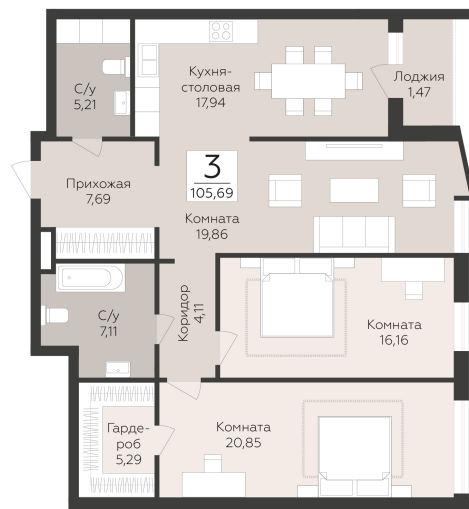

<https://www.rzv.ru/choice-flat/flat-6974094/>

г.Самара, р-н Промышленный, ул. 9 Просека,
2-я линия

№ квартиры: 4

Этаж: 2

Площадь: 105.69 кв. м.

Стоимость м2: 146 170

Стоимость: 15 448 707

Действительно на: 26.06.2026

Расположение на этаже

Расположение на генплане