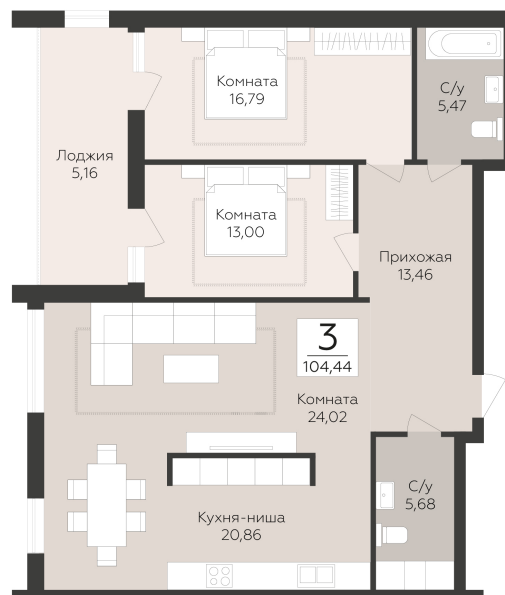

<https://www.rzv.ru/choice-flat/flat-6974092/>

г.Самара, р-н Промышленный, ул. 9 Просека,  
2-я линия

№ квартиры: 1

Этаж: 2

Площадь: 104.44 кв. м.

**Стоимость м2: 146 230**

**Стоимость: 15 272 261**

Действительно на: 26.06.2026

### Расположение на этаже

### Расположение на генплане