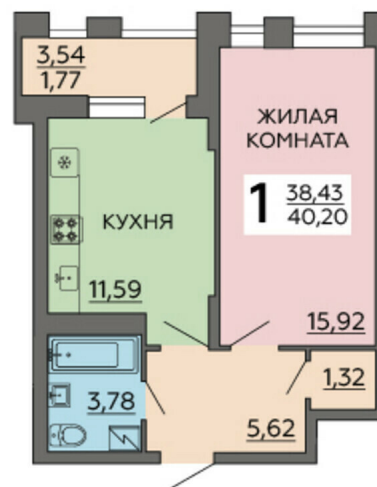

<https://www.rzv.ru/choice-flat/flat-6974014/>

г. Воронеж, Воронеж, Московский пр-т, 42/1

№ квартиры: 209

Этаж: 18

Площадь: 40.2 кв. м.

Стоимость м2: 151 380

Стоимость: 6 085 476

Действительно на: 26.06.2026

Расположение на этаже

Расположение на генплане