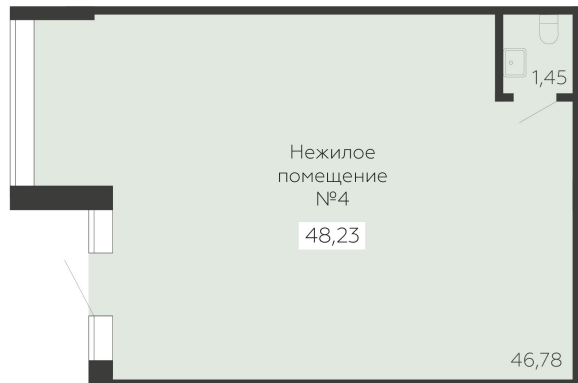

ЖИЛОЙ КОМПЛЕКС

НИКИТИНСКИЕ САДЫ

Подъезд 4

Коммерческо
е помещение

<https://www.rzv.ru/choice-flat/flat-6974004/>

г. Воронеж, Воронеж, ул. Покровская, 19

№ квартиры: 4

Этаж: 1

Площадь: 48.23 кв. м.

Стоимость м2: 154 200

Стоимость: 7 437 066

Действительно на: 26.06.2026

Расположение на этаже

Расположение на генплане

развитие

RZV.RU