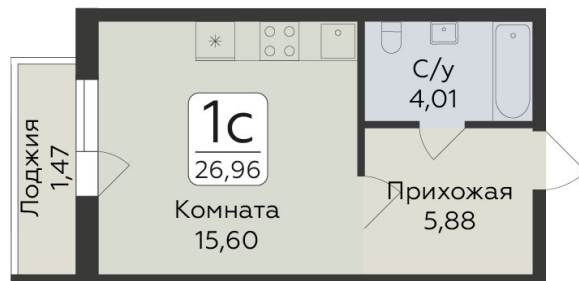

<https://www.rzv.ru/choice-flat/flat-6973985/>

г. дер. Лупполово, Ленинградская обл.,
Всеволожский район, пос. Юкковское, д.
Лупполово, ул. Центральная

№ квартиры: 58

Этаж: 1

Площадь: 26.96 кв. м.

Стоимость м2: 129 600

Стоимость: 3 494 016

Действительно на: 26.06.2026

Расположение на этаже

Расположение на генплане