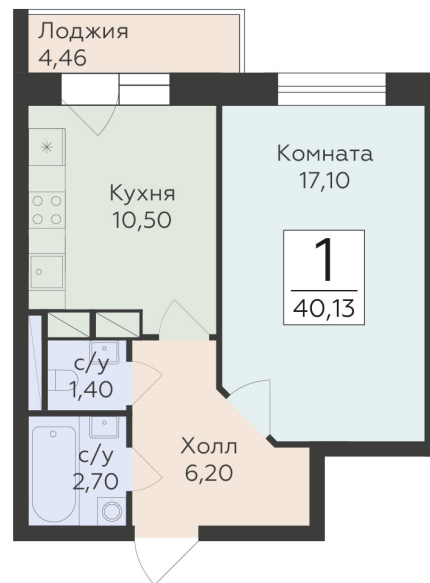

<https://www.rzv.ru/choice-flat/flat-6973969/>

г. Родники, Московская обл., пгт. Родники, ул.  
Трудовая

№ квартиры: 234

Этаж: 12

Площадь: 40.13 кв. м.

**Стоимость м2: 168 900**

**Стоимость: 6 777 957**

Действительно на: 26.06.2026

### Расположение на этаже

### Расположение на генплане