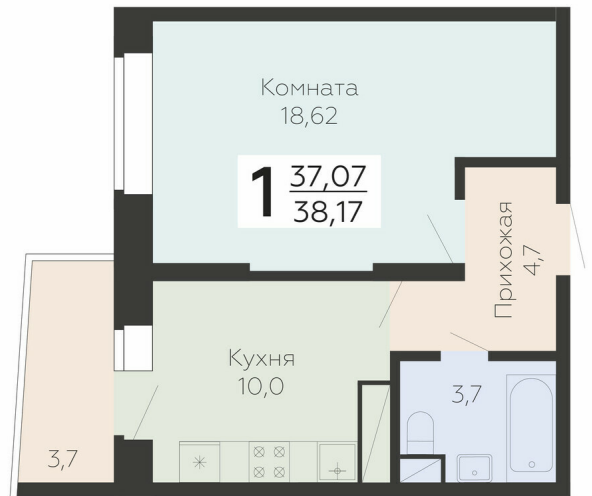

<https://www.rzv.ru/choice-flat/flat-6973924/>

г. Подольск, Московская обл. г. Подольск, ул.  
Садовая, 3/1

№ квартиры: 219

Этаж: 12

Площадь: 38.17 кв. м.

**Стоимость м2: 194 200**

**Стоимость: 7 412 614**

Действительно на: 26.06.2026

### Расположение на этаже

### Расположение на генплане