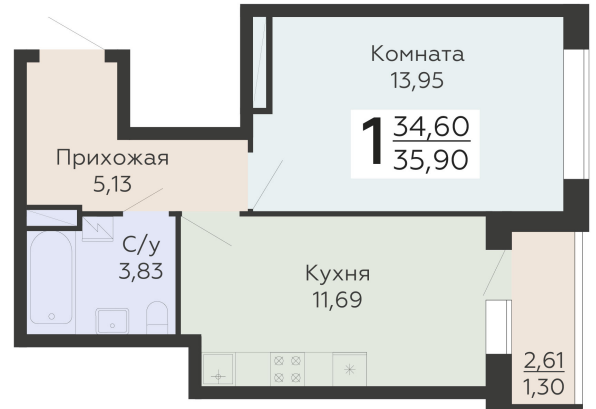

ЖИЛОЙ КОМПЛЕКС

НИКИТИНСКИЕ САДЫ

Подъезд 2

1-комнатная  
квартира

<https://www.rzv.ru/choice-flat/flat-6973921/>

г. Воронеж, Воронеж, ул. Покровская, 19

№ квартиры: 422

Этаж: 11

Площадь: 35.9 кв. м.

**Стоимость м2: 130 300**

**Стоимость: 4 677 770**

Действительно на: 26.06.2026

### Расположение на этаже