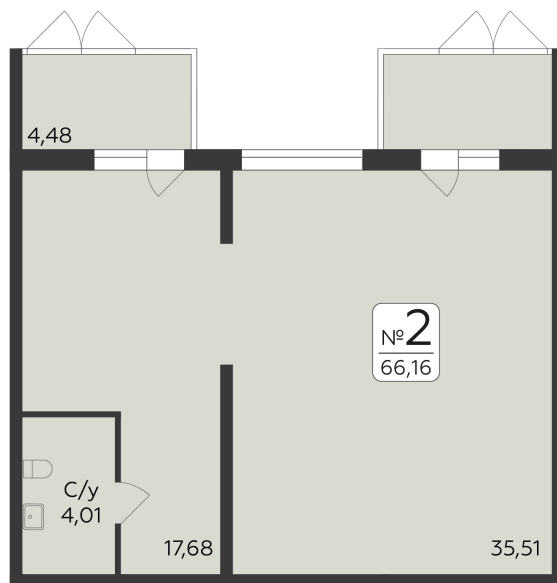

<https://www.rzv.ru/choice-flat/flat-6973916/>

г. дер. Лупполово, Ленинградская обл.,
Всеволожский район, пос. Юкковское, д.
Лупполово, ул. Центральная

№ квартиры: 2

Этаж: 1

Площадь: 66.16 кв. м.

Стоимость м2: 172 500

Стоимость: 11 412 600

Действительно на: 26.06.2026

Расположение на этаже

Расположение на генплане