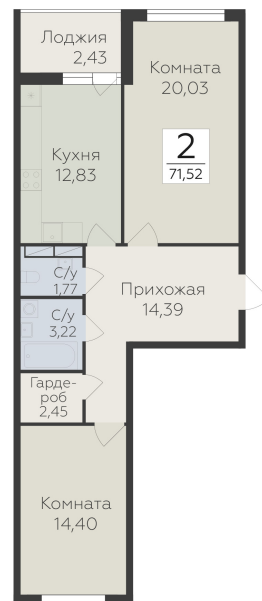

<https://www.rzv.ru/choice-flat/flat-6973915/>

г. дер. Лупполово, Ленинградская обл.,
Всеволожский район, пос. Юкковское, д.
Лупполово, ул. Центральная

№ квартиры: 65

Этаж: 5

Площадь: 71.52 кв. м.

Стоимость м2: 101 100

Стоимость: 7 230 672