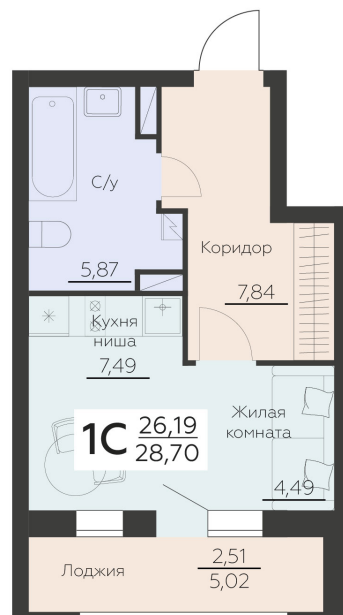

<https://www.rzv.ru/choice-flat/flat-6973856/>

г. Воронеж, Воронеж, ул. Ленинградская, 29Б

№ квартиры: 282

Этаж: 11

Площадь: 28.7 кв. м.

Стоимость м2: 139 650

Стоимость: 4 007 955

Действительно на: 26.06.2026

Расположение на этаже

Расположение на генплане