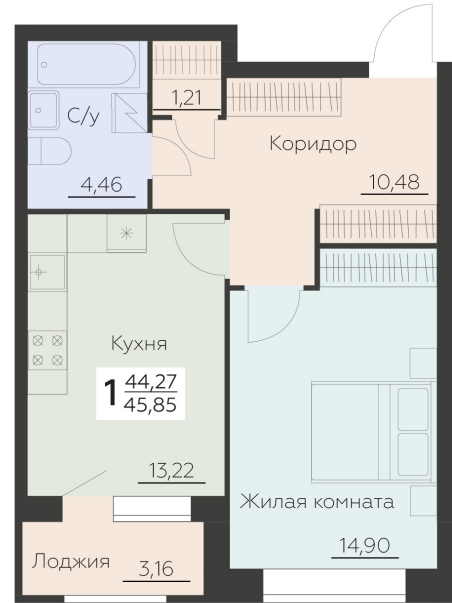

<https://www.rzv.ru/choice-flat/flat-6973855/>

г. Воронеж, Воронеж, ул. Ленинградская, 29Б

№ квартиры: 922

Этаж: 3

Площадь: 45.85 кв. м.

**Стоимость м2: 133 700**

**Стоимость: 6 130 145**

Действительно на: 26.06.2026

**Расположение на этаже**

**Расположение на генплане**