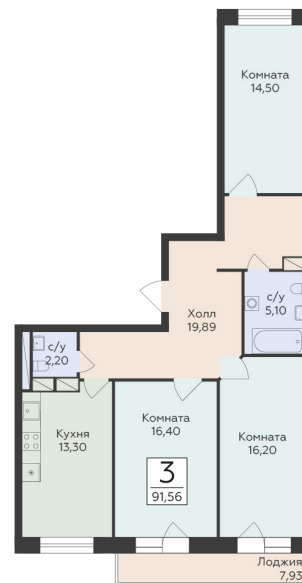

<https://www.rzv.ru/choice-flat/flat-6973820/>

г. Родники, Московская обл., пгт. Родники, ул.
Трудовая

№ квартиры: 55

Этаж: 12

Площадь: 91.56 кв. м.

Стоимость м2: 134 420

Стоимость: 12 307 495

Действительно на: 26.06.2026

Расположение на этаже

Расположение на генплане