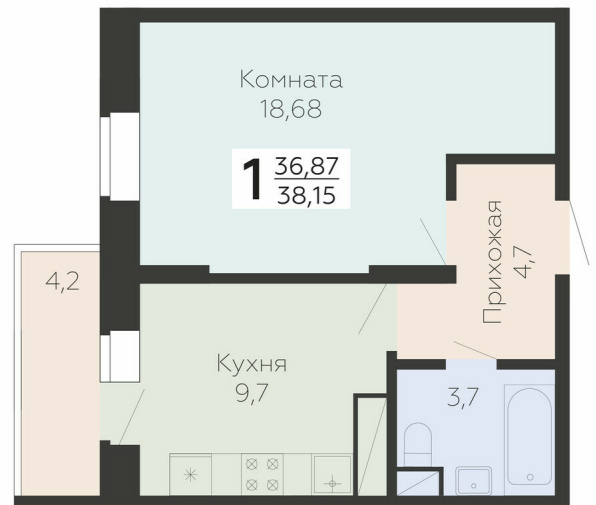

<https://www.rzv.ru/choice-flat/flat-6973809/>

г. Подольск, Московская обл. г. Подольск, ул.
Садовая, 3/1

№ квартиры: 221

Этаж: 12

Площадь: 38.15 кв. м.

Стоимость м2: 195 300

Стоимость: 7 450 695

Действительно на: 26.06.2026

Расположение на этаже

Расположение на генплане