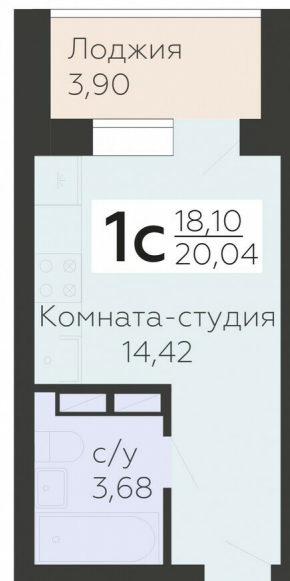

<https://www.rzv.ru/choice-flat/flat-6973774/>

г. Орёл, Орёл, ул. Панчука, 85

№ квартиры: 66

Этаж: 10

Площадь: 20.04 кв. м.

Стоимость м2: 116 500

Стоимость: 2 334 660

Действительно на: 26.06.2026

Расположение на этаже

Расположение на генплане