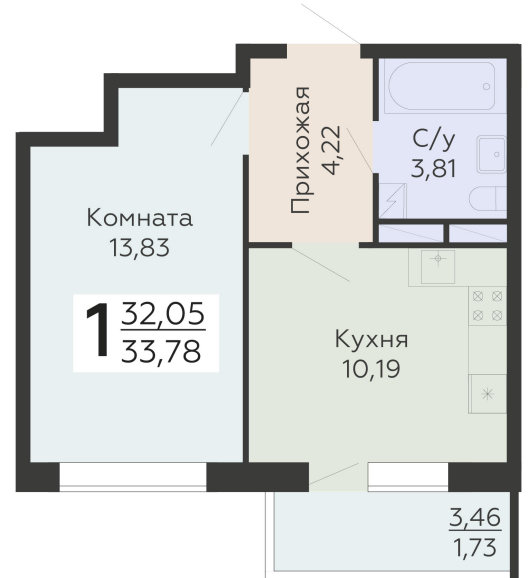

ЖИЛОЙ КОМПЛЕКС

НИКИТИНСКИЕ САДЫ

Подъезд 4

1-комнатная
квартира

<https://www.rzv.ru/choice-flat/flat-6973760/>

г. Воронеж, Воронеж, ул. Покровская, 19

№ квартиры: 1 081

Этаж: 18

Площадь: 33.78 кв. м.

Стоимость м2: 134 450

Стоимость: 4 541 721

Действительно на: 26.06.2026

Расположение на этаже

Расположение на генплане

развитие

RZV.RU