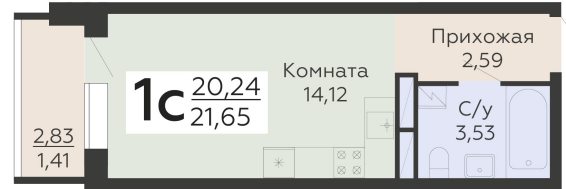

ЖИЛОЙ КОМПЛЕКС

НИКИТИНСКИЕ САДЫ

Подъезд 4

1-комнатная
(студия)

<https://www.rzv.ru/choice-flat/flat-6973754/>

г. Воронеж, Воронеж, ул. Покровская, 19

№ квартиры: 1 056

Этаж: 16

Площадь: 21.65 кв. м.

Стоимость м2: 147 250

Стоимость: 3 187 963

Действительно на: 26.06.2026

Расположение на этаже

Расположение на генплане

развитие

RZV.RU