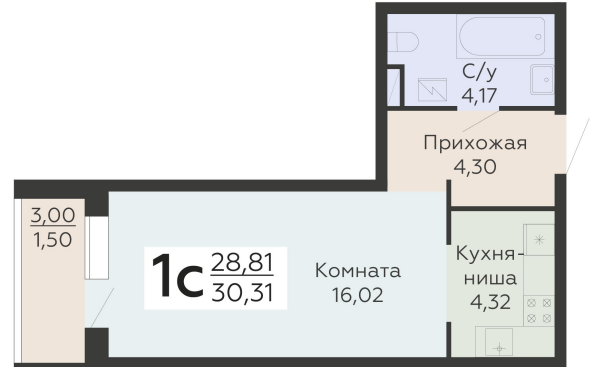

ЖИЛОЙ КОМПЛЕКС

НИКИТИНСКИЕ САДЫ

Подъезд 2

1-комнатная  
(студия)

<https://www.rzv.ru/choice-flat/flat-6973707/>

г. Воронеж, Воронеж, ул. Покровская, 19

№ квартиры: 550

Этаж: 19

Площадь: 30.31 кв. м.

**Стоимость м2: 135 900**

**Стоимость: 4 119 129**

Действительно на: 26.06.2026

### Расположение на этаже