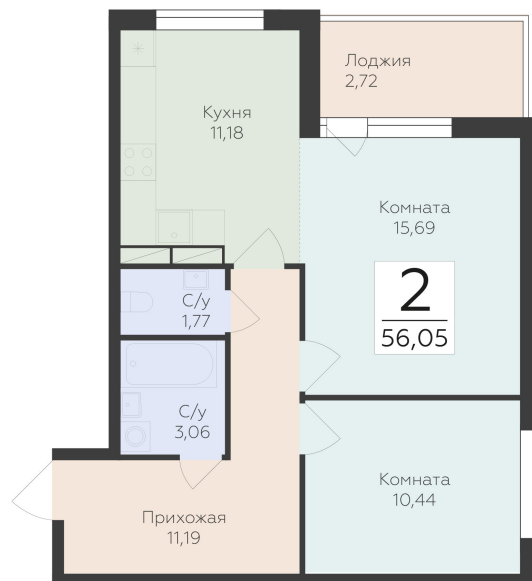

<https://www.rzv.ru/choice-flat/flat-6973702/>

г. дер. Лупполово, Ленинградская обл., д.

Лупполово, ул. Деревенская

№ квартиры: 62

Этаж: 4

Площадь: 56.05 кв. м.

**Стоимость м2: 148 740**

**Стоимость: 8 336 877**

### Расположение на этаже

### Расположение на генплане