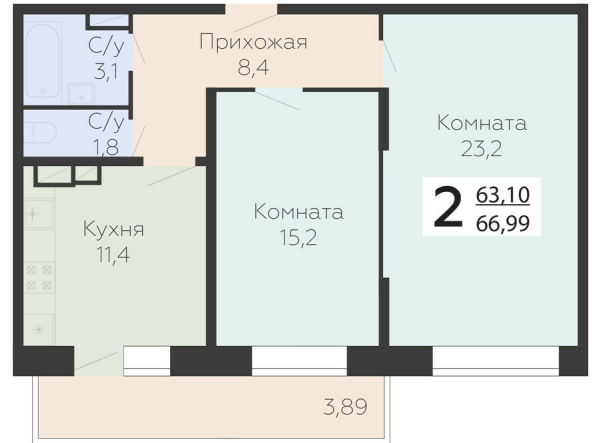

<https://www.rzv.ru/choice-flat/flat-6973583/>

г. Подольск, Московская обл. г. Подольск, ул.
Садовая, 3/1

№ квартиры: 708

Этаж: 15

Площадь: 66.99 кв. м.

Стоимость м2: 173 450

Стоимость: 11 619 416

Действительно на: 26.06.2026

Расположение на этаже

Расположение на генплане