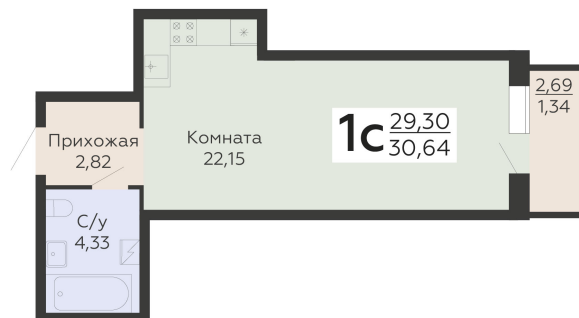

ЖИЛОЙ КОМПЛЕКС

НИКИТИНСКИЕ САДЫ

Подъезд 1

1-комнатная
(студия)

<https://www.rzv.ru/choice-flat/flat-6973580/>

г. Воронеж, Воронеж, ул. Покровская, 19

№ квартиры: 124

Этаж: 10

Площадь: 30.64 кв. м.

Стоимость м2: 135 700

Стоимость: 4 157 848

Действительно на: 26.06.2026

Расположение на этаже

Расположение на генплане

развитие

RZV.RU