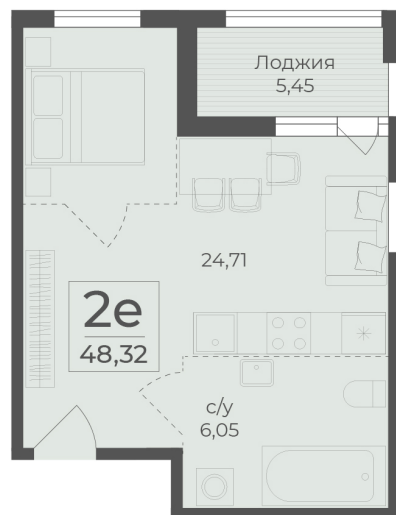

<https://www.rzv.ru/choice-flat/flat-6973566/>

г. Ялта, Ялта, в районе Южнобережного ш.

№ квартиры: 47

Этаж: 6

Площадь: 48.32 кв. м.

Стоимость м2: 369 650

Стоимость: 17 861 488

Действительно на: 26.06.2026

Расположение на этаже

Расположение на генплане