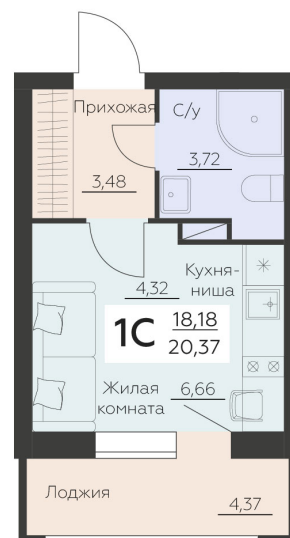

<https://www.rzv.ru/choice-flat/flat-6973501/>

г. Воронеж, Воронеж, ул. Ленинградская, 29Б

№ квартиры: 1 061

Этаж: 10

Площадь: 20.37 кв. м.

Стоимость м2: 175 200

Стоимость: 3 568 824

Действительно на: 26.06.2026

Расположение на этаже

Расположение на генплане