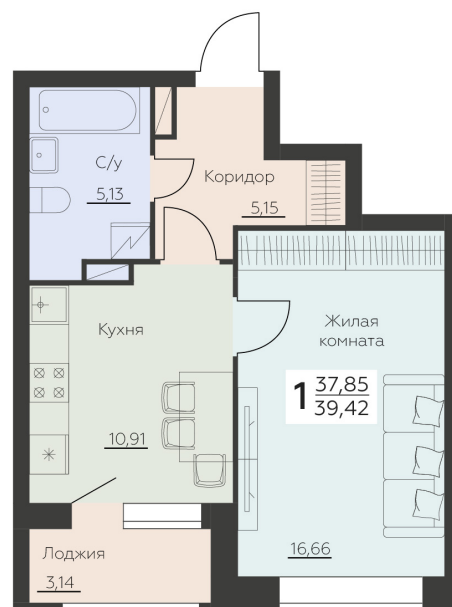

<https://www.rzv.ru/choice-flat/flat-6973090/>

г. Воронеж, Воронеж, ул. Ленинградская, 29Б

№ квартиры: 680

Этаж: 11

Площадь: 39.42 кв. м.

**Стоимость м2: 153 000**

**Стоимость: 6 031 260**

Действительно на: 26.06.2026

### Расположение на этаже

### Расположение на генплане