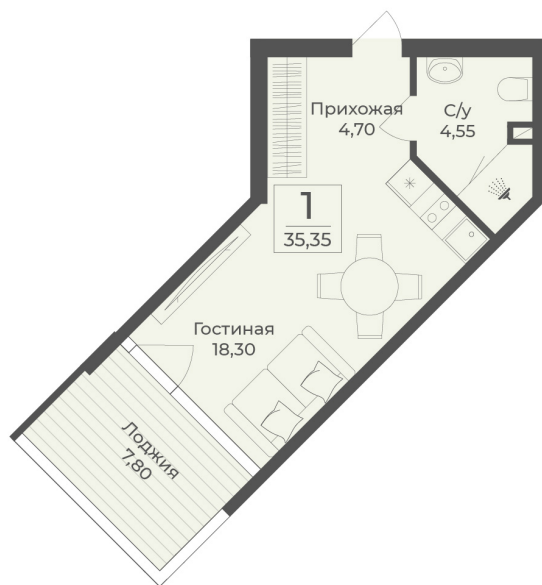

<https://www.rzv.ru/choice-flat/flat-6973067/>

г. Саки, Саки, ул. Набережная / Ш.

Симферопольское

№ апартаментов: 322

Этаж: 3

Площадь: 35.35 кв. м.

**Стоимость м2: 354 820**

**Стоимость: 12 542 887**

### Расположение на этаже