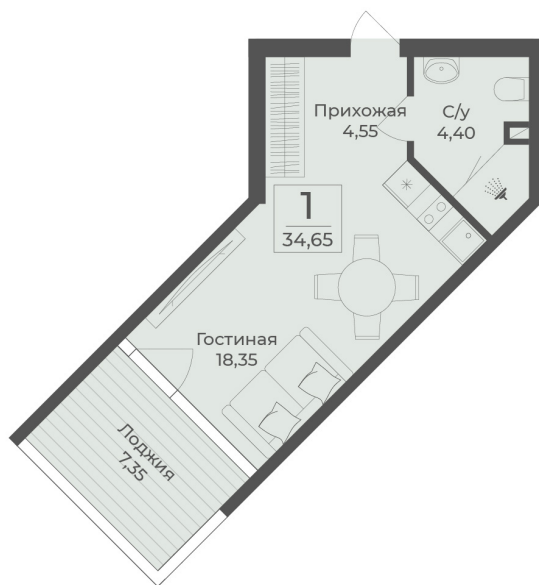

<https://www.rzv.ru/choice-flat/flat-6973066/>

г. Саки, Саки, ул. Набережная / Ш.

Симферопольское

№ апартаментов: 517

Этаж: 5

Площадь: 34.65 кв. м.

Стоимость м2: 359 750

Стоимость: 12 465 338

Действительно на: 26.06.2026

Расположение на этаже

Расположение на генплане