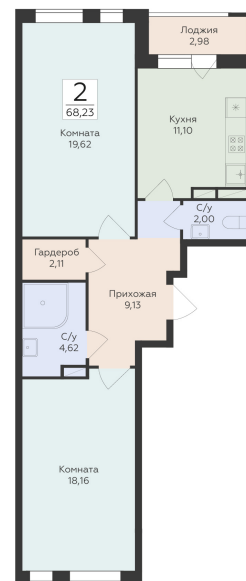

<https://www.rzv.ru/choice-flat/flat-6972975/>

г. Воронеж, Воронеж, улица 45-й Стрелковой  
Дивизии

№ квартиры: 636

Этаж: 14

Площадь: 68.23 кв. м.

**Стоимость м2: 137 500**

**Стоимость: 9 381 625**

Действительно на: 26.06.2026

### Расположение на этаже

### Расположение на генплане