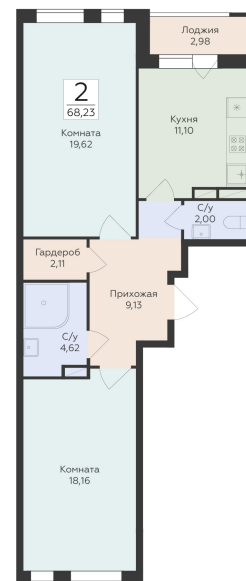

<https://www.rzv.ru/choice-flat/flat-6972974/>

г. Воронеж, Воронеж, улица 45-й Стрелковой  
Дивизии

№ квартиры: 611

Этаж: 9

Площадь: 68.23 кв. м.

**Стоимость м2: 142 500**

**Стоимость: 9 722 775**

Действительно на: 26.06.2026

### Расположение на этаже

### Расположение на генплане