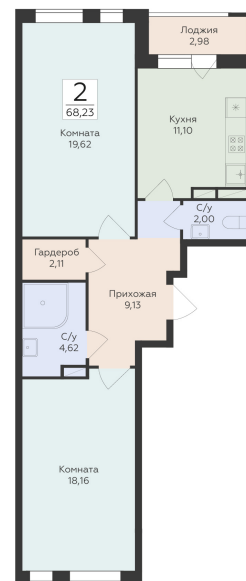

<https://www.rzv.ru/choice-flat/flat-6972970/>

г. Воронеж, Воронеж, улица 45-й Стрелковой
Дивизии

№ квартиры: 621

Этаж: 11

Площадь: 68.23 кв. м.

Стоимость м2: 137 500

Стоимость: 9 381 625

Действительно на: 26.06.2026

Расположение на этаже

Расположение на генплане