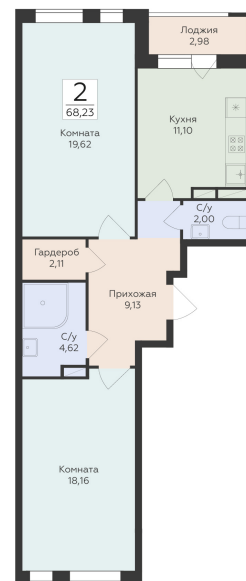

<https://www.rzv.ru/choice-flat/flat-6972969/>

г. Воронеж, Воронеж, улица 45-й Стрелковой  
Дивизии

№ квартиры: 616

Этаж: 10

Площадь: 68.23 кв. м.

**Стоимость м2: 137 500**

**Стоимость: 9 381 625**

Действительно на: 26.06.2026

### Расположение на этаже

### Расположение на генплане