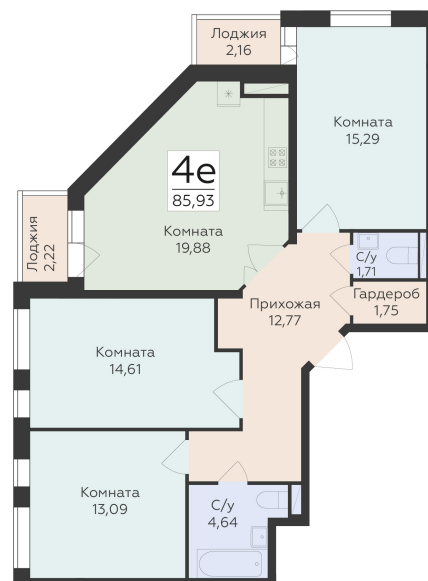

<https://www.rzv.ru/choice-flat/flat-6972916/>

г. Воронеж, Воронеж, улица 45-й Стрелковой
Дивизии

№ квартиры: 262

Этаж: 8

Площадь: 85.93 кв. м.

Стоимость м2: 145 200

Стоимость: 12 477 036

Действительно на: 26.06.2026

Расположение на этаже

Расположение на генплане