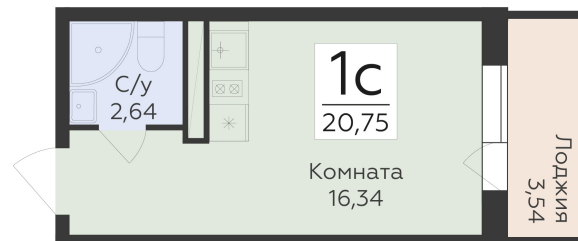

<https://www.rzv.ru/choice-flat/flat-6972889/>

г. Воронеж, Воронеж, улица 45-й Стрелковой
Дивизии

№ квартиры: 338

Этаж: 17

Площадь: 20.75 кв. м.

Стоимость м2: 198 200

Стоимость: 4 112 650

Действительно на: 26.06.2026

Расположение на этаже

Расположение на генплане