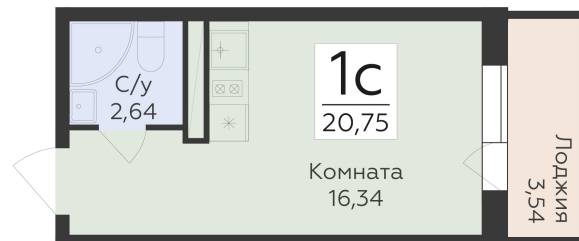

<https://www.rzv.ru/choice-flat/flat-6972888/>

г. Воронеж, Воронеж, улица 45-й Стрелковой  
Дивизии

№ квартиры: 329

Этаж: 16

Площадь: 20.75 кв. м.

**Стоимость м2: 198 200**

**Стоимость: 4 112 650**

Действительно на: 26.06.2026

### Расположение на этаже