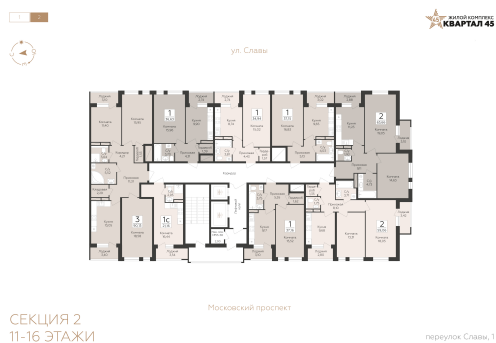

<https://www.rzv.ru/choice-flat/flat-6972746/>

г. Воронеж, Воронеж, улица 45-й Стрелковой
Дивизии

№ квартиры: 285

Этаж: 13

Площадь: 90.13 кв. м.

Стоимость м2: 132 800

Стоимость: 11 969 264

Действительно на: 26.06.2026

Расположение на этаже

Расположение на генплане