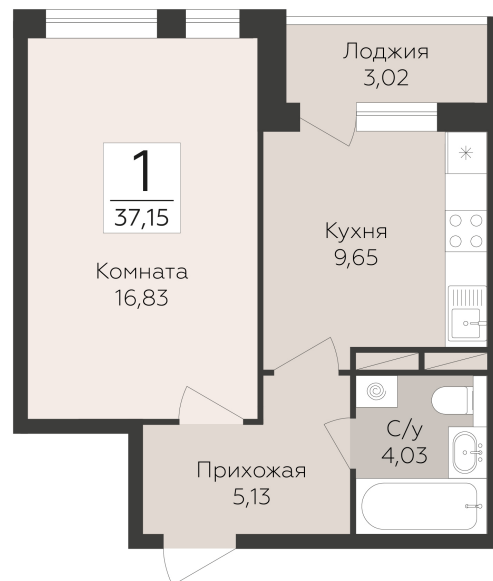

<https://www.rzv.ru/choice-flat/flat-6972708/>

г. Воронеж, Воронеж, улица 45-й Стрелковой  
Дивизии

№ квартиры: 272

Этаж: 11

Площадь: 37.15 кв. м.

**Стоимость м2: 155 700**

**Стоимость: 5 784 255**

Действительно на: 26.06.2026

### Расположение на этаже

### Расположение на генплане