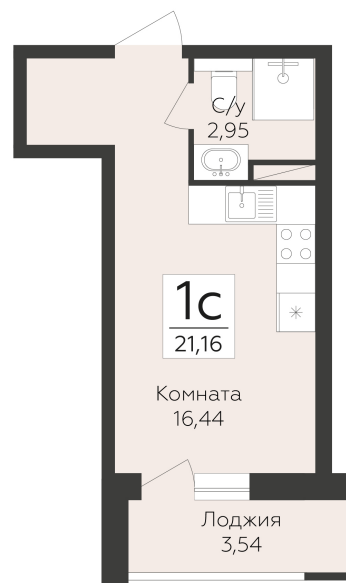

<https://www.rzv.ru/choice-flat/flat-6972702/>

г. Воронеж, Воронеж, улица 45-й Стрелковой
Дивизии

№ квартиры: 268

Этаж: 11

Площадь: 21.16 кв. м.

Стоимость м2: 189 600

Стоимость: 4 011 936

Действительно на: 26.06.2026

Расположение на этаже

Расположение на генплане