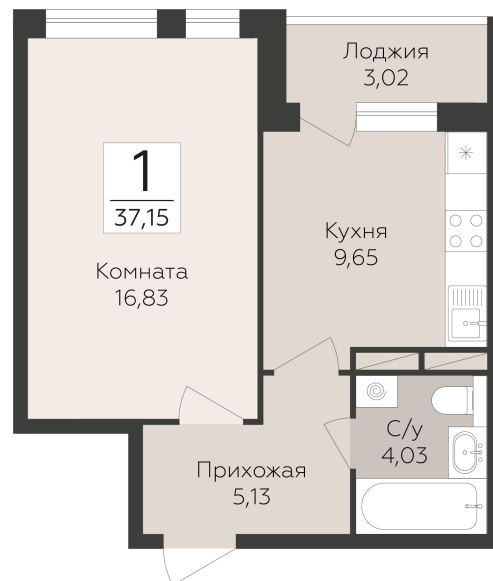

<https://www.rzv.ru/choice-flat/flat-6972695/>

г. Воронеж, Воронеж, улица 45-й Стрелковой  
Дивизии

№ квартиры: 240

Этаж: 7

Площадь: 37.15 кв. м.

**Стоимость м2: 150 700**

**Стоимость: 5 598 505**

Действительно на: 26.06.2026

### Расположение на этаже

### Расположение на генплане