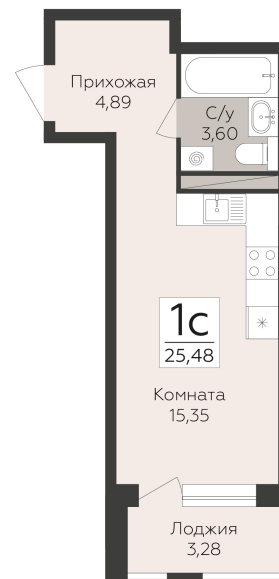

<https://www.rzv.ru/choice-flat/flat-6972658/>

г. Воронеж, Воронеж, улица 45-й Стрелковой  
Дивизии

№ квартиры: 10

Этаж: 2

Площадь: 25.48 кв. м.

**Стоимость м2: 175 600**

**Стоимость: 4 474 288**

Действительно на: 26.06.2026

### Расположение на этаже

### Расположение на генплане