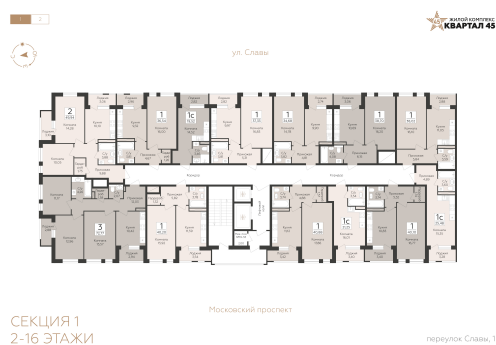

<https://www.rzv.ru/choice-flat/flat-6972642/>

г. Воронеж, Воронеж, улица 45-й Стрелковой  
Дивизии

№ квартиры: 150

Этаж: 13

Площадь: 34.68 кв. м.

**Стоимость м2: 158 100**

**Стоимость: 5 482 908**

Действительно на: 26.06.2026

### Расположение на этаже