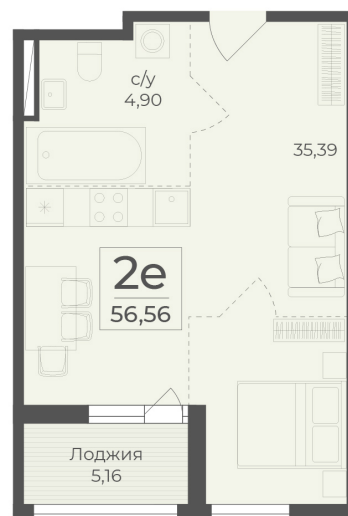

<https://www.rzv.ru/choice-flat/flat-6972583/>

г. Ялта, Ялта, в районе Южнобережного ш.

№ квартиры: 439

Этаж: 5

Площадь: 56.56 кв. м.

Стоимость м2: 359 880

Стоимость: 20 354 813

Действительно на: 26.06.2026

Расположение на этаже

Расположение на генплане