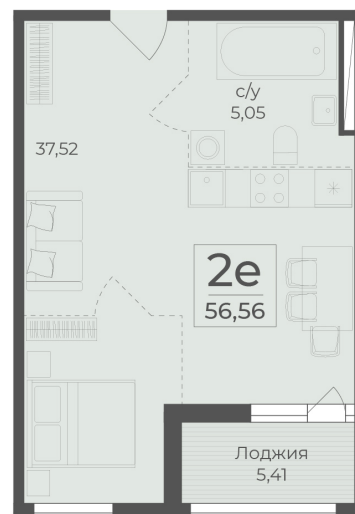

<https://www.rzv.ru/choice-flat/flat-6972582/>

г. Ялта, Ялта, в районе Южнобережного ш.

№ квартиры: 438

Этаж: 5

Площадь: 56.56 кв. м.

Стоимость м2: 359 880

Стоимость: 20 354 813

Действительно на: 26.06.2026

Расположение на этаже

Расположение на генплане