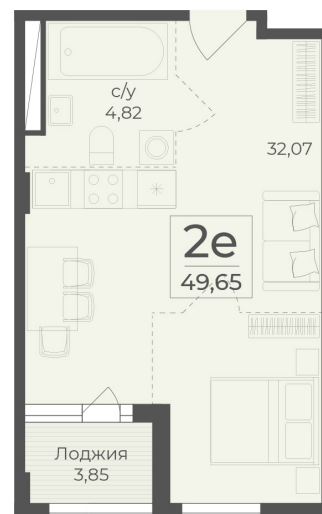

<https://www.rzv.ru/choice-flat/flat-6972581/>

г. Ялта, Ялта, в районе Южнобережного ш.

№ квартиры: 437

Этаж: 5

Площадь: 49.65 кв. м.

Стоимость м2: 365 470

Стоимость: 18 145 586

Действительно на: 26.06.2026

Расположение на этаже

Расположение на генплане