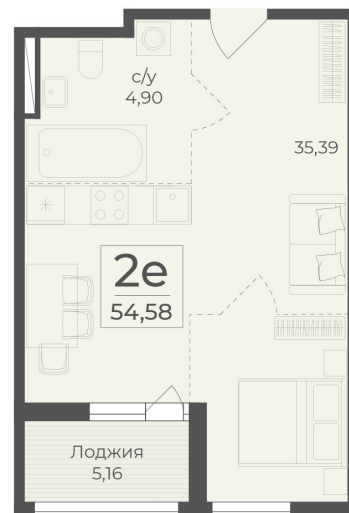

<https://www.rzv.ru/choice-flat/flat-6972567/>

г. Ялта, Ялта, в районе Южнобережного ш.

№ квартиры: 519

Этаж: 15

Площадь: 54.58 кв. м.

Стоимость м2: 367 650

Стоимость: 20 066 337

Действительно на: 26.06.2026

Расположение на этаже

Расположение на генплане