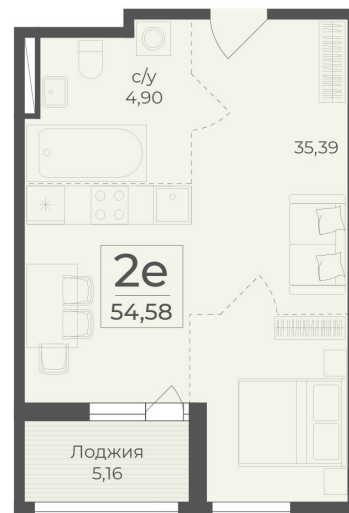

<https://www.rzv.ru/choice-flat/flat-6972566/>

г. Ялта, Ялта, в районе Южнобережного ш.

№ квартиры: 512

Этаж: 14

Площадь: 54.58 кв. м.

Стоимость м2: 367 650

Стоимость: 20 066 337

Действительно на: 26.06.2026

Расположение на этаже

Расположение на генплане