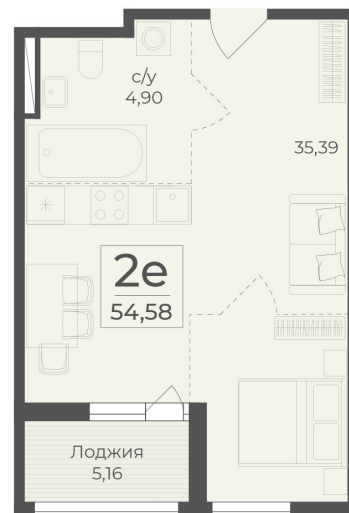

<https://www.rzv.ru/choice-flat/flat-6972565/>

г. Ялта, Ялта, в районе Южнобережного ш.

№ квартиры: 498

Этаж: 12

Площадь: 54.58 кв. м.

Стоимость м2: 367 650

Стоимость: 20 066 337

Действительно на: 26.06.2026

Расположение на этаже

Расположение на генплане